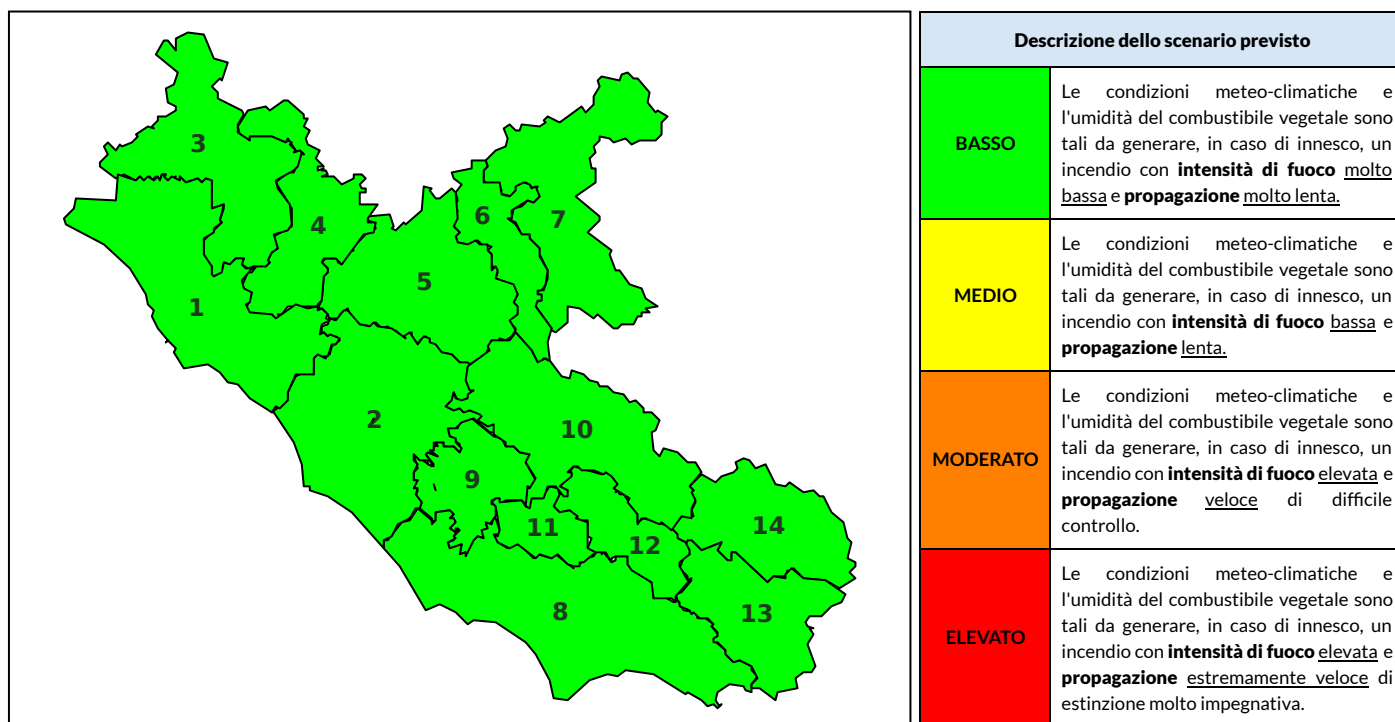

## BOLLETTINO DI PERICOLOSITA' DA INCENDI BOSCHIVI

### Previsioni per oggi 6-10-2024

Livello di pericolosità da incendio boschivo per Zona di Allerta AIB

Bollettino emesso nel periodo della campagna AIB Lazio sulla base del modello previsionale RISICOLazio, sviluppato in collaborazione con Fondazione CIMA, che fornisce un supporto per la valutazione della Pericolosità da incendio boschivo aggregata sulle Zone di Allerta AIB, approvate come parte integrante del Piano AIB Lazio 2020-2022 con DGR n° 270 del 15/05/2020. Il dettaglio della distribuzione dei Comuni nelle Zone AIB è consultabile al link [https://protezionecivile.regione.lazio.it/zone\\_allerta\\_aib\\_comuni/](https://protezionecivile.regione.lazio.it/zone_allerta_aib_comuni/). Le Norme Comportamentali per la popolazione sono consultabili al link [https://protezionecivile.regione.lazio.it/norme\\_comportamentali\\_aib/](https://protezionecivile.regione.lazio.it/norme_comportamentali_aib/).

Zona AIB	1	2	3	4	5	6	7	8	9	10	11	12	13	14
Livello Pericolosità	BASSO	BASSO	BASSO	BASSO	BASSO	BASSO	BASSO	BASSO	BASSO	BASSO	BASSO	BASSO	BASSO	BASSO

NOTE