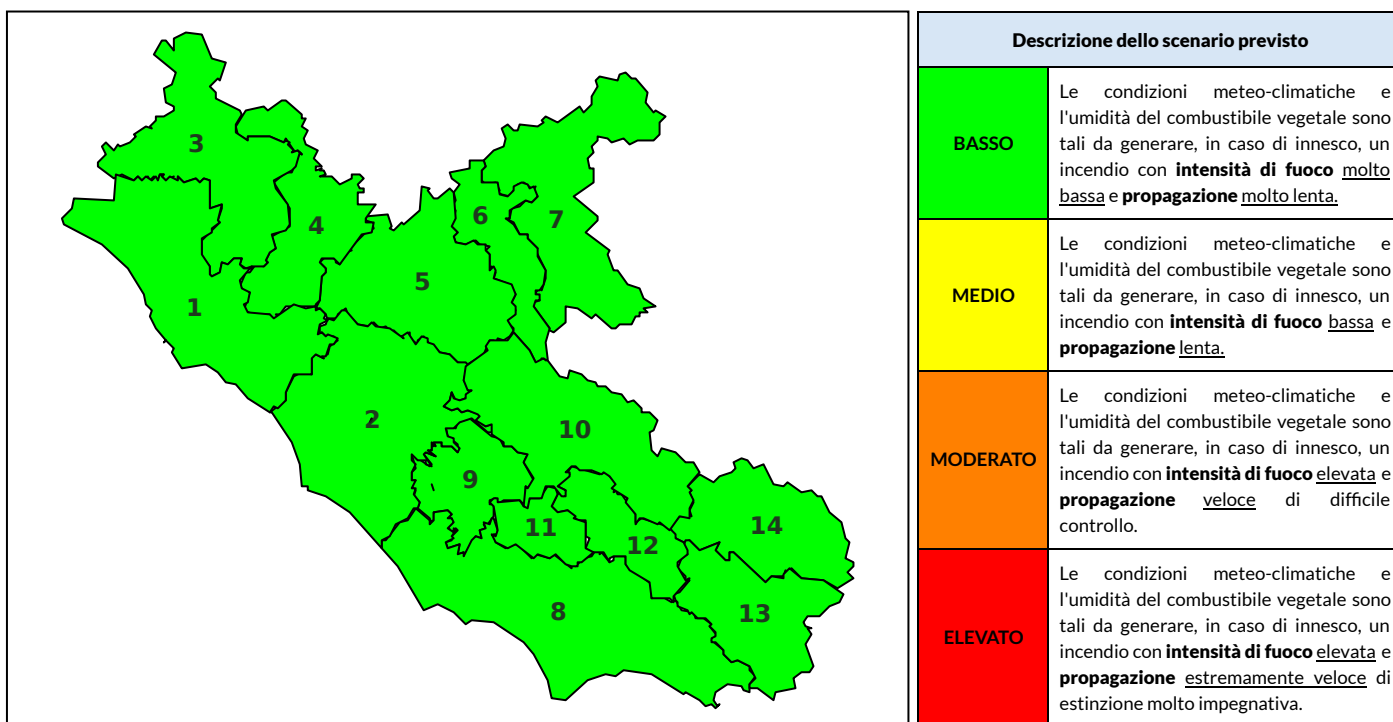

BOLLETTINO DI PERICOLOSITA' DA INCENDI BOSCHIVI

Previsioni per domani 7-10-2024

Livello di pericolosità da incendio boschivo per Zona di Allerta AIB

Bollettino emesso nel periodo della campagna AIB Lazio sulla base del modello previsionale RISICOLazio, sviluppato in collaborazione con Fondazione CIMA, che fornisce un supporto per la valutazione della Pericolosità da incendio boschivo aggregata sulle Zone di Allerta AIB, approvate come parte integrante del Piano AIB Lazio 2020-2022 con DGR n° 270 del 15/05/2020. Il dettaglio della distribuzione dei Comuni nelle Zone AIB è consultabile al link <https://protezionecivile.regione.lazio.it/zone_allerta_aib_comuni/>. Le Norme Comportamentali per la popolazione sono consultabili al link <https://protezionecivile.regione.lazio.it/norme_comportamentali_aib/>.

Zona AIB	1	2	3	4	5	6	7	8	9	10	11	12	13	14
Livello Pericolosità	BASSO	BASSO	BASSO	BASSO	BASSO	BASSO	BASSO	BASSO	BASSO	BASSO	BASSO	BASSO	BASSO	BASSO